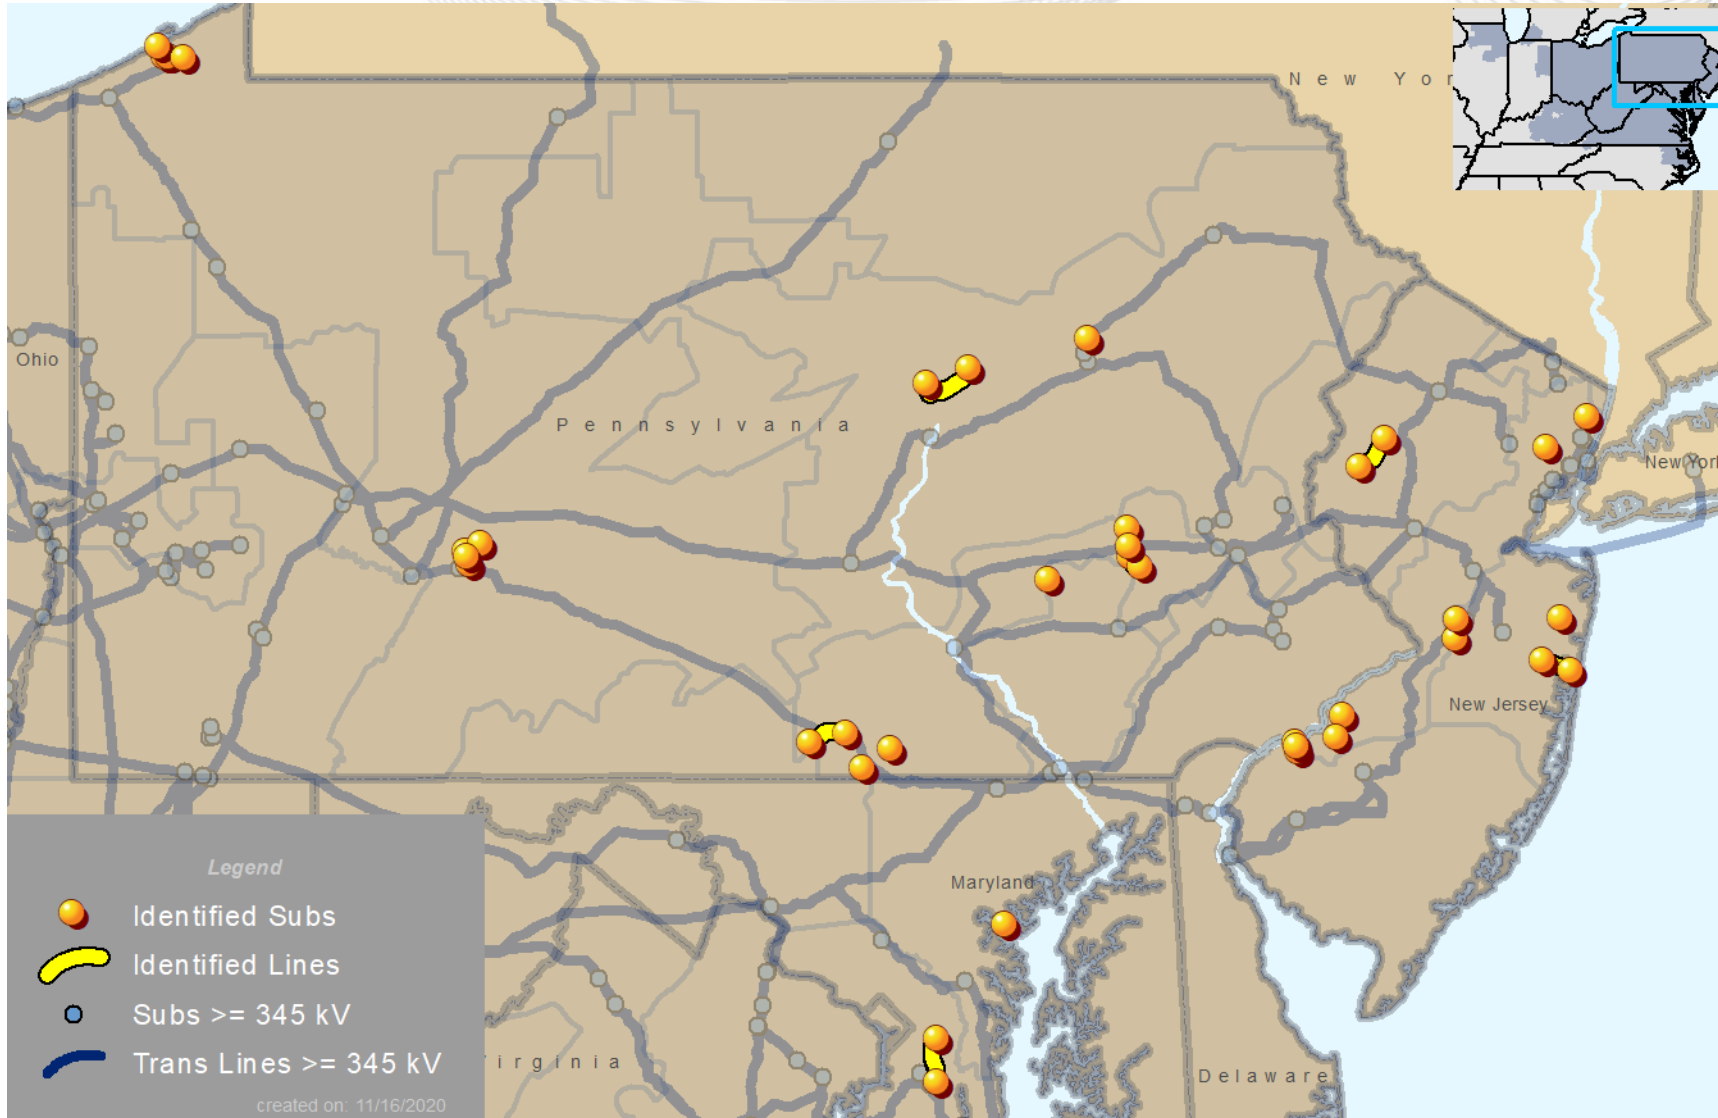

Aggregate Maps for Supplemental Projects

Subregional RTEP Committee - Mid-Atlantic
December 16, 2020

M-3 Projects – Mid-Atlantic Region

ACE-2018-0004	ME-2020-006	PN-2020-017
BG-2020-0005	ME-2020-007	PPL-2020-0004
JCPL-2019-028	ME-2020-009	PSEG-2020-0006
JCPL-2020-006	ME-2020-010	PSEG-2020-0007
JCPL-2020-007	ME-2020-011	PSEG-2020-0008
JCPL-2020-008	PEP-2020-001	PSEG-2020-0009
ME-2020-005	PN-2020-011	UGI-2020-0001